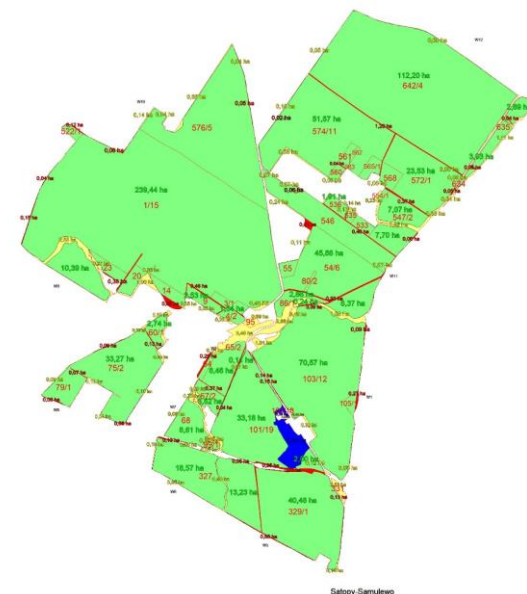

Wojkowo

- Lokalizacja: Wojkowo, Warmińsko Mazurskie
- Najbliższe miasto: Bisztynek 11 km
- Najbliższy port: Gdańsk - 183 km
- Powierzchnia brutto: 770 hektarów
- Powierzchnia netto: 739 hektarów
- Roczna suma opadów: 602 mm
- Jakość gleby: 81% RIII a/b, 15% IV a/b
- Czynsz: Więcej informacji dostępnych na życzenie
- Warunki dzierżawy: Czynsz będzie płacony przez dzierżawcę w wysokości połowy czynszu co pół roku, z góry (jesienią i wiosną). Zabezpieczenie w formie kaucji gwarancyjnej w wysokości 6 miesięcy czynszu, płatnej przy podpisaniu umowy dzierżawy
- Okres dzierżawy: 5 lat po żniwach 2022

AgroVena

Kontakt:

James Little

Email: rolnik@pszenrol.com.pl

Kom: +48 733 107 774

Rafał Pająk

Email: rolnik@pszenrol.com.pl

Kom: +48 728 313 283