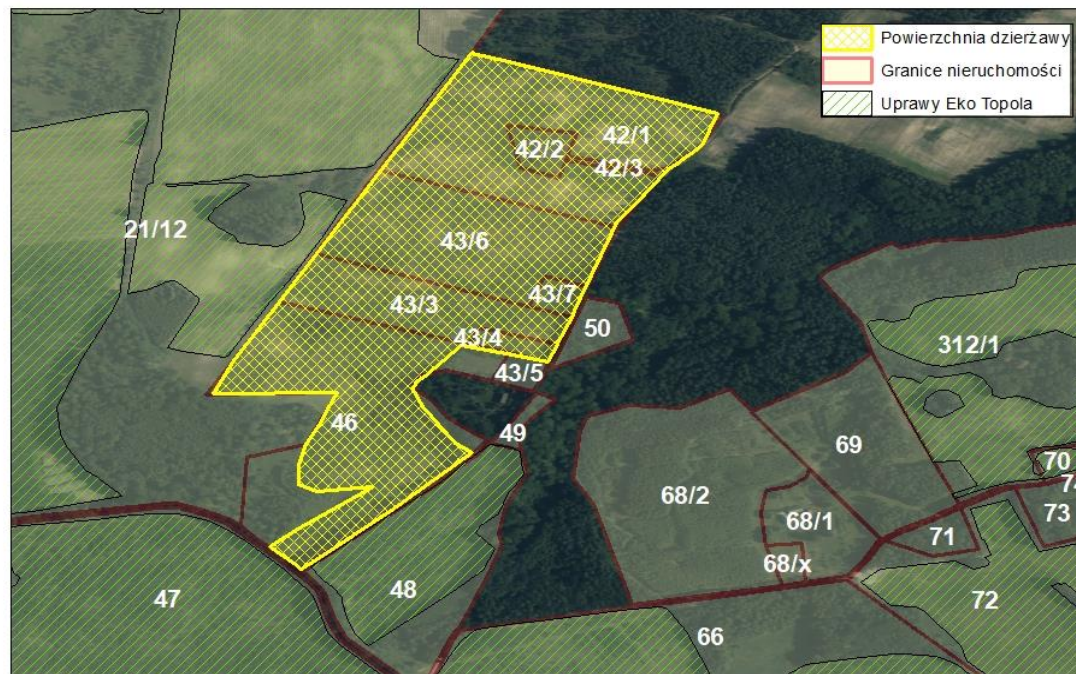

Grunty w gm. Połczyn-Zdrój i Barwice

- Lokalizacja: Brusno, Popielewo, Kołacz, Kołaczek- gm. Połczyn-Zdrój, woj. zachodniopomorskie
- Kłodzino - gm. Barwice, woj. zachodniopomorskie
- Najbliższe miasto: Połczyn-Zdrój 11 km
- Powierzchnia brutto: 162,84 hektarów, w tym:
- Grunty orne: 99,54 ha
- Łąki i pastwiska: 63,30 ha
- Dzierżawca może dzierżawić całość bądź część działek
- Roczna suma opadów: 605 mm
- Jakość gleby: RIV, RV, PsV
- Czynsz: zł 1.550 za hektar (powierzchnia brutto), (+ dzierżawca zobowiązuje się do uiszczania podatku rolnego)
- Warunki dzierżawy: Czynsz będzie płacony przez dzierżawcę w wysokości połowy czynszu co pół roku, z góry (wiosną i jesienią). Zabezpieczenie w formie kaucji gwarancyjnej w wysokości 3 miesięcy czynszu, płatnej przy podpisaniu umowy dzierżawy
- Okres dzierżawy: 3 lat od wiosny 2024 z rocznym terminem wypowiedzenia przez każdą ze stron

Brusno - dzierżawa 21 ha

0 0,050,1 0,2 0,3 0,4 Kilometers

Kontakt:

Anna Jaworska-Czech

Email: anna.jaworska@nuveennc.com

Kom: +48 887 787 006