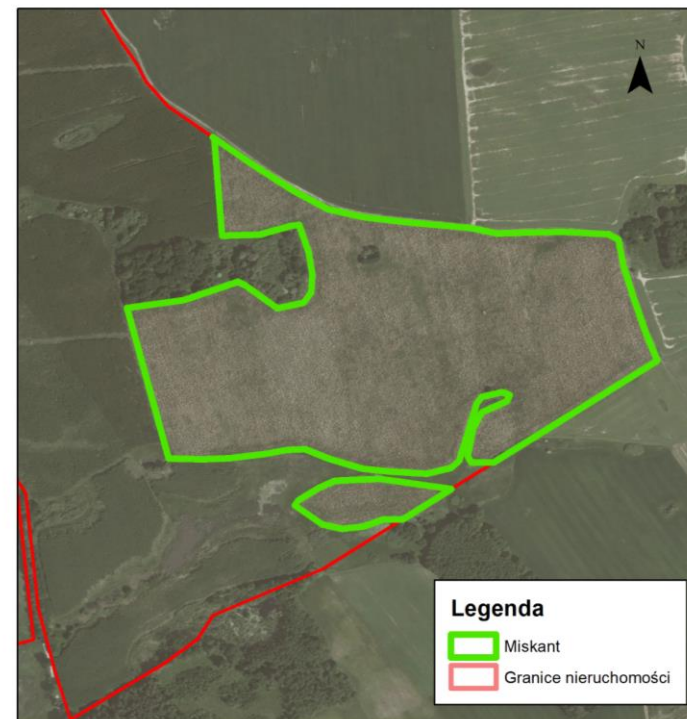

Grunt rolny / miskant Wojciechowo

- Lokalizacja: : Wojciechowo, gm. Orneta, pow. Lidzbark Warmiński, woj. warmińsko-mazurskie
  Część działki nr: 280905_5.0016.23/1
- Najbliższe miasto: Orneta 5 km
- Powierzchnia uprawy/gruntu ornego: 23,5 ha
- Roczna suma opadów: 600 mm
- Jakość gleby: RIII, RIV, RV
- Czynsz: zł 1.650 za hektar (powierzchnia brutto), (+ dzierżawca zobowiązuje się do uiszczania podatku rolnego)
- Warunki dzierżawy: Czynsz będzie płacony przez dzierżawcę w wysokości połowy czynszu co pół roku, z góry (wiosną i jesienią). Zabezpieczenie w formie kaucji gwarancyjnej w wysokości 3 miesięcy czynszu, płatnej przy podpisaniu umowy dzierżawy
- Okres dzierżawy: 3 lat od stycznia 2025

Wojciechowo - uprawa miskanta

Kontakt:

Anna Jaworska-Czech

Email: anna.jaworska@nuveennc.com

Kom: +48 887 787 006