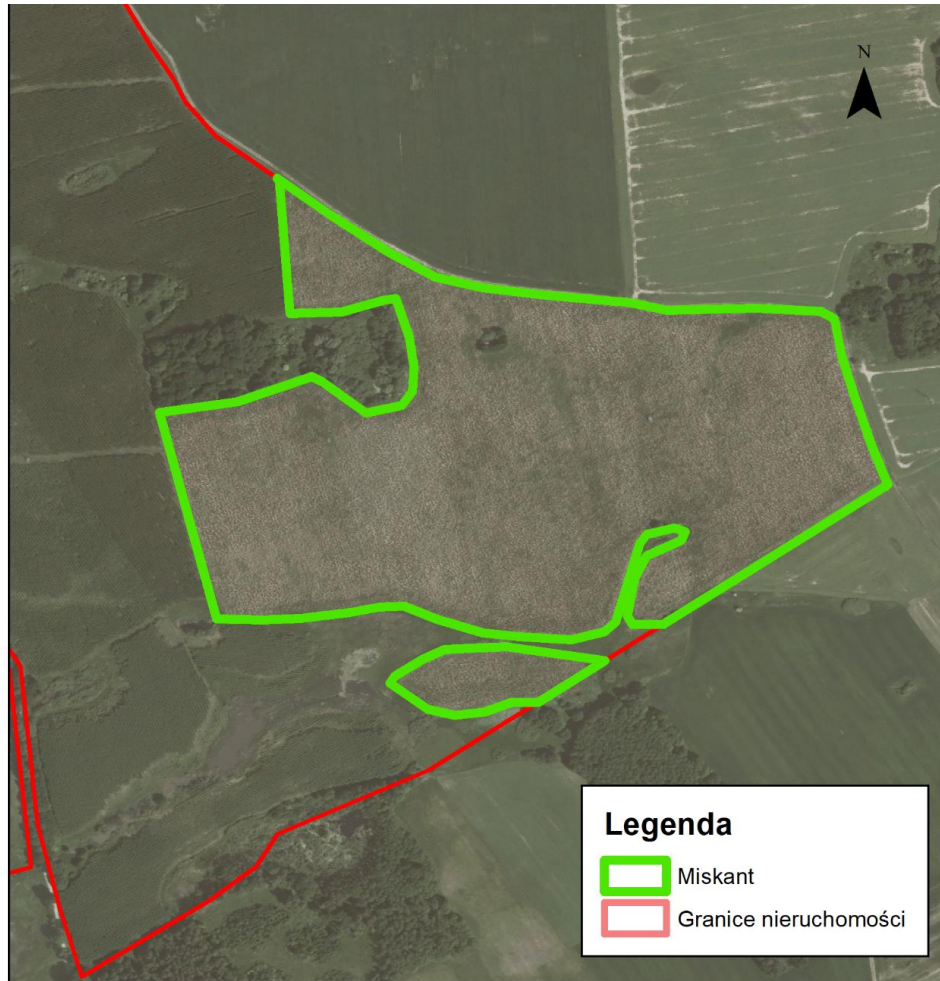

# Wojciechowo, gm. Orneta

Lokalizacja:

działka ewidencyjna nr 23/1 o pow. 72 ha

Powierzchnia dzierżawy:

część działki 23/1 o pow. 23,5 ha

Aktualne użytkowanie:

uprawa miskanta

Klasy gruntu:

RIII, RIV, RV