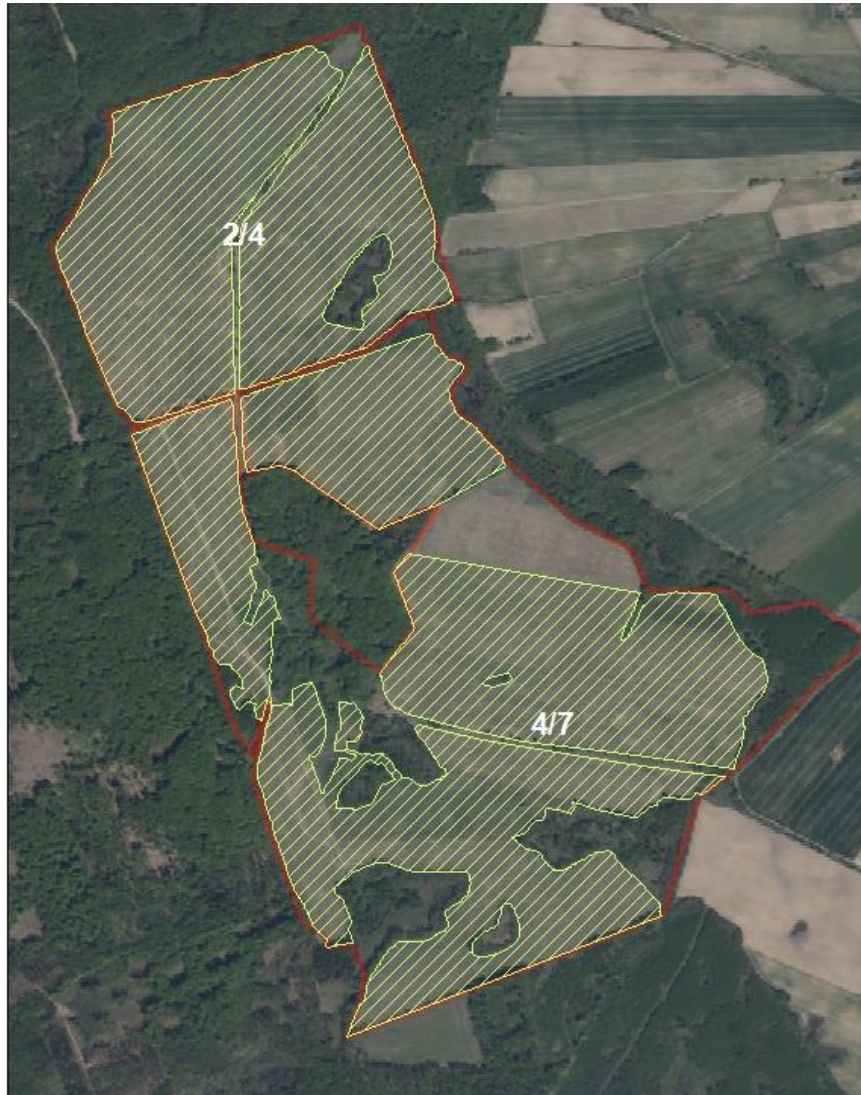

Klonówko, gm. Dąbrówno

Lokalizacja: działki ewidencyjne nr 2/4 i 4/7

Powierzchnia dzierżawy: 137,40 ha

Aktualne użytkowanie: grunt rolny

Klasy gruntu:

przeważają użytki: RIVa i RIVb

pozostałe: RV, PsIV, PsV