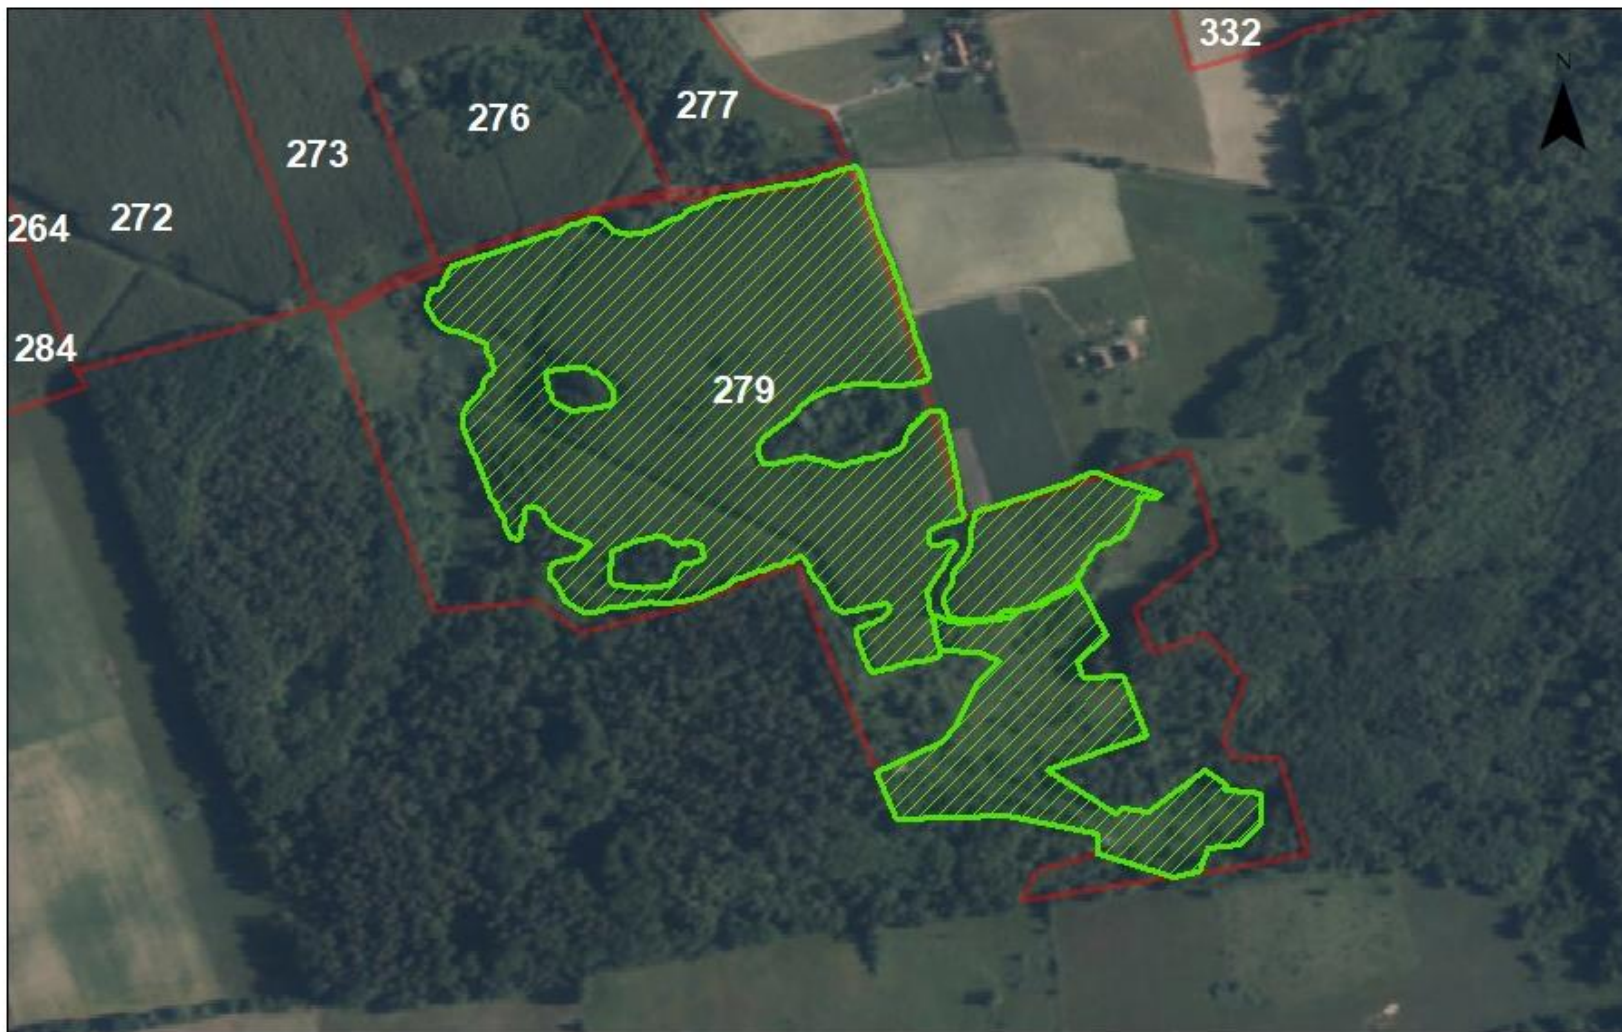

# Pomorska Wieś, gm. Milejewo

Powierzchnia gruntów ornych do rekultywacji i dzierżawy: 17 ha

Aktualne użytkowanie:  
grunt rolny po uprawie topoli

\*dodatkowo możliwość  
wydzierżawienia ok. 5 ha łąk