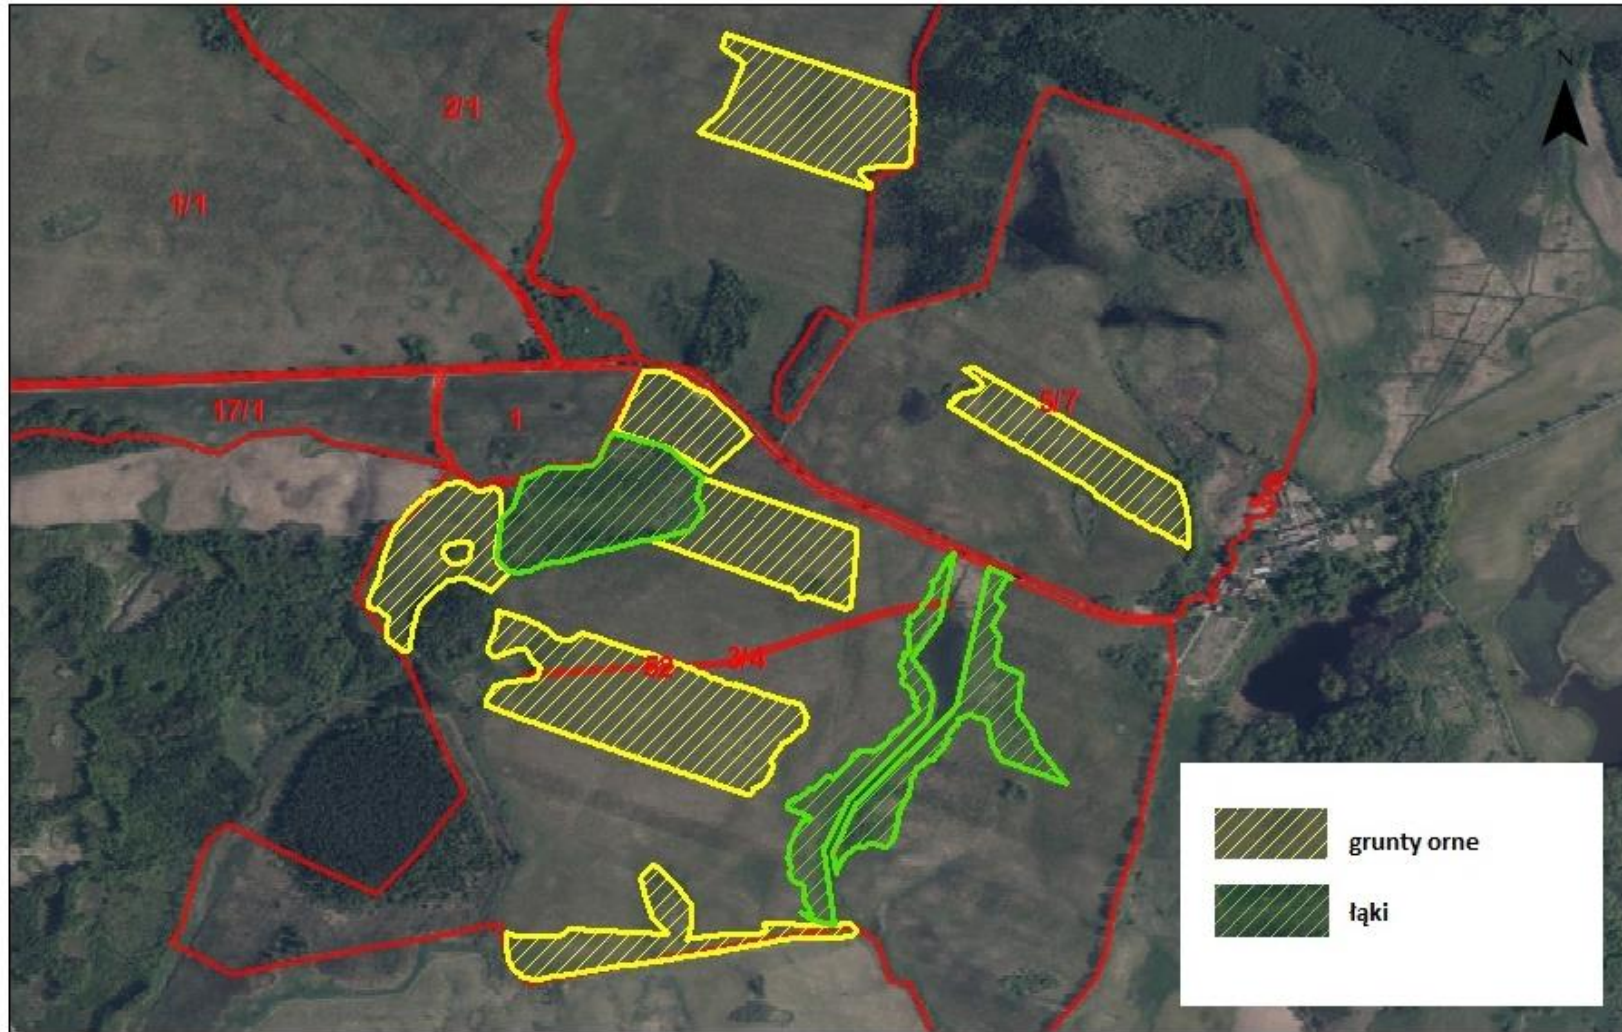

# Stega Mała, gm. Górowo Iławeckie

Powierzchnia gruntów ornych: 43 ha

Powierzchnia łąk: 16,5 ha