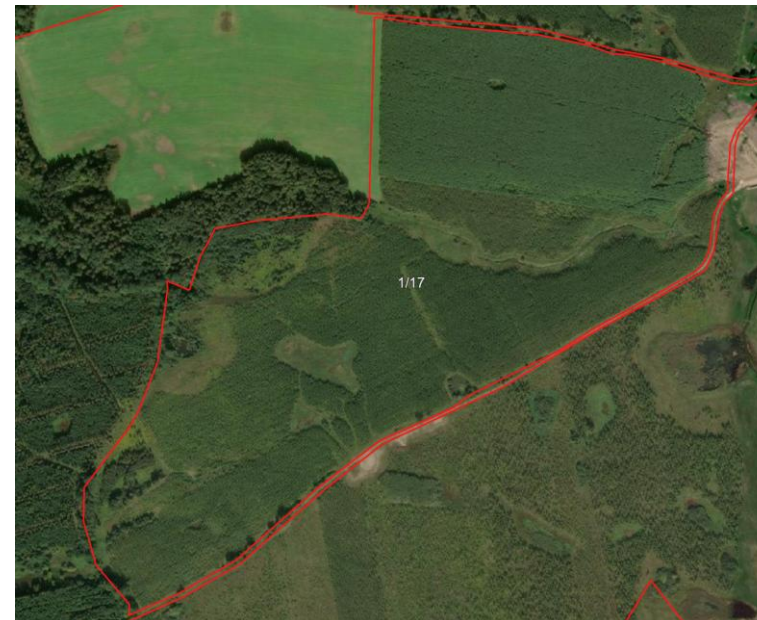

# Grunty rolne Wojciechowo 1/17, gm. Orneta

- Lokalizacja: : Wojciechowo, gm. Orneta, pow. Lidzbark Warmiński, woj. warmińsko-mazurskie
- Najbliższe miasto: Orneta 5 km
- Powierzchnia nieruchomości: 60,9860 ha
- Powierzchnia gruntów ornych: 58 ha
- Roczna suma opadów: 600 mm
- Klasy gruntów: Ps III, Ps IV
- Bieżące użytkowanie: zagajnik krótkiej rotacji - topola
- Lokalizacja: 280905\_5.0016.1/17
- Możliwość zakupu innych działek w sąsiedztwie

## Cena 60 000 PLN/ha

Nr działki	Rodzaj użytku	Klasa użytku	Powierzchnia w ha
1/17	Ps	III	35,2377
1/17	Ps	IV	23,0134
1/17	W-Ps	IV	0,2357
1/17	N		2,4992