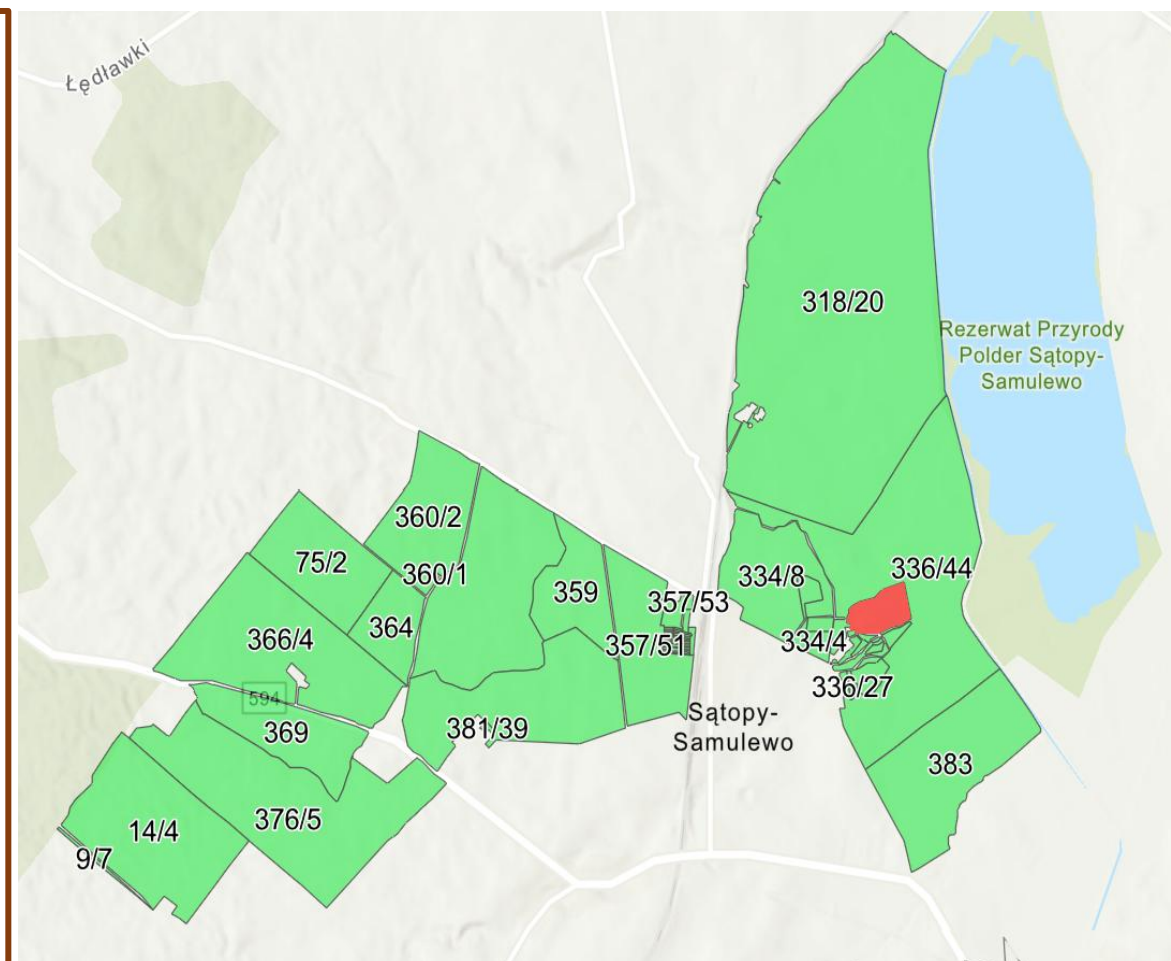

Sątopy

- Lokalizacja: Sątopy, gmina Bisztynek
- Najbliższe miasto: Bartoszyce 30 km, Olsztyn 65 km
- Powierzchnia brutto: 1004 hektary
- Powierzchnia netto: około 960 hektarów
- Roczna suma opadów: 700-750 mm
- Jakość gleby: 67% RIII, 20% RIV
- Czynsz: 2475 zł za hektar (powierzchnia brutto), (dzierżawca pobiera dopłaty i zobowiązuje się do zapłaty podatku rolnego)
- Warunki dzierżawy: Czynsz będzie płacony przez dzierżawcę w wysokości połowy czynszu co pół roku, (wiosną i jesienią). Zabezpieczenie czynszu w formie gwarancji bankowej w wysokości 6 miesięcy czynszu, przed przekazaniem Nieruchomości
- Okres dzierżawy: 5 lat po żniwach 2026