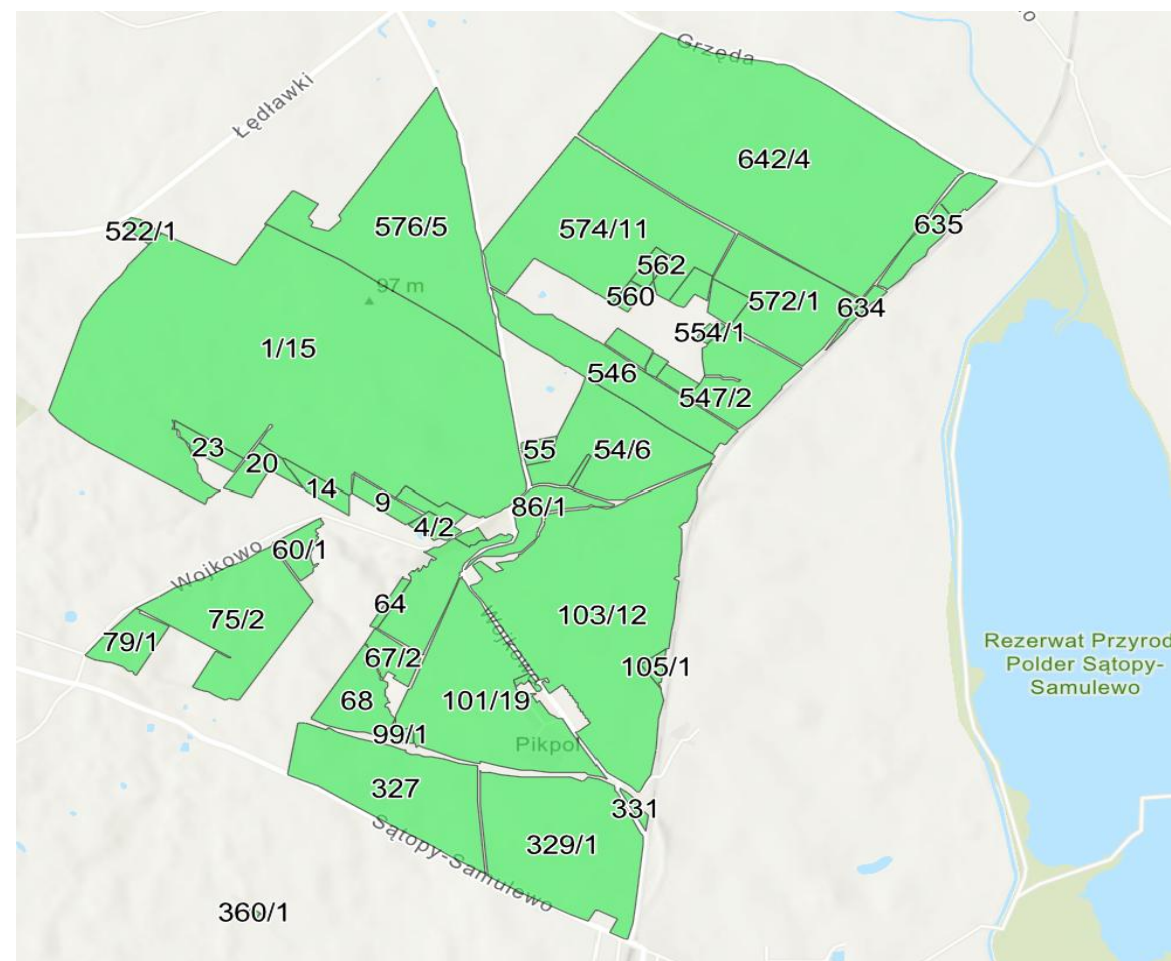

Wojkowo

- Lokalizacja: Wojkowo, gmina Bisztynek
- Najbliższe miasto: Bartoszyce 30 km, Olsztyn 65 km
- Powierzchnia brutto: 789 hektarów
- Powierzchnia netto: około 620 hektarów
- Roczna suma opadów: 700-750 mm
- Jakość gleby: 81% RIII, 12,5% RIV
- Czynsz: 2500 zł za hektar (powierzchnia brutto), (dzierżawca pobiera dopłaty i zobowiązuje się do zapłaty podatku rolnego)
- Warunki dzierżawy: Czynsz będzie płacony przez dzierżawcę w wysokości połowy czynszu co pół roku, (wiosną i jesienią). Zabezpieczenie czynszu w formie gwarancji bankowej w wysokości 6 miesięcy czynszu, przed przekazaniem Nieruchomości
- Okres dzierżawy: 5 lat po żniwach 2026